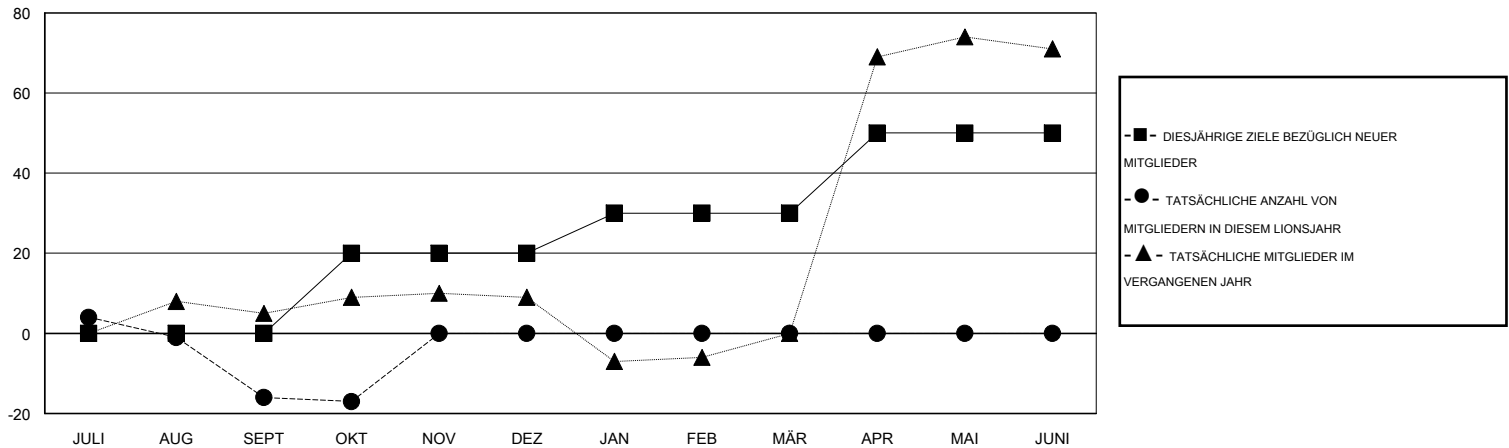

MONTHLY MEMBERSHIP PROGRESS REPORT

District 114 M

Results as of: 10/31/2016

GMT: Carl Robert Rettby

STANDORT AUSTRIA

GMT KONST. GEB.: 4

Clubs					Pro Mitglied				
ERGEBNISSE FÜR 2016-2017					ERGEBNISSE FÜR 2016-2017				
QUARTAL	ZIEL NEUE CLUBS	NEUE CLUBS	AUFGELOSTE CLUBS	NETTO-GEWINN/-VERLUST	QUARTAL	ZIEL NEUE MITGLIEDER	HINZUGEFÜGTE GRÜNDUNGS- UND NEUE MITGLIEDER	AUSGESCHIEDENE MITGLIEDER	NETTO-GEWINN/-VERLUST
JULI/AUG/SEPT	0	0	0	0	JULI/AUG/SEPT	0	18	34	-16
OKT/NOV/DEZ	1	0	0	0	OKT/NOV/DEZ	20	5	6	-1
JAN/FEB/MÄR	0	0	0	0	JAN/FEB/MÄR	10	0	0	0
APR/MAI/JUNI	1	0	0	0	APR/MAI/JUNI	20	0	0	0

ZIELE UND TATSÄCHLICHE NEUE CLUBS KUMULATIV

ZIELE UND TATSÄCHLICHE MITGLIEDER KUMULATIV

ABGEMELDETE CLUBS: 0	16 VON 91 CLUBS HABEN 1 ODER MEHR NEUE MITGLIEDER AUFGENOMMEN	GESCHLECHTERVERTEILUNG MANN 2,820 (88.65%) FRAU 361 (11.35%)
<u>AUSGETRETENE MITGLIEDER</u> VERSTORBEN 9 CLUB AUFGELOST 0 ANDERE 31 GESAMT 40	KLICKEN SIE HIER FÜR ANGABEN ZUM ZUSTAND DES CLUBS	FAMILIENMITGLIEDER 91 HAUSHALTSVORSTAND 42 NICHT-FAMILIENVORSTAND 49