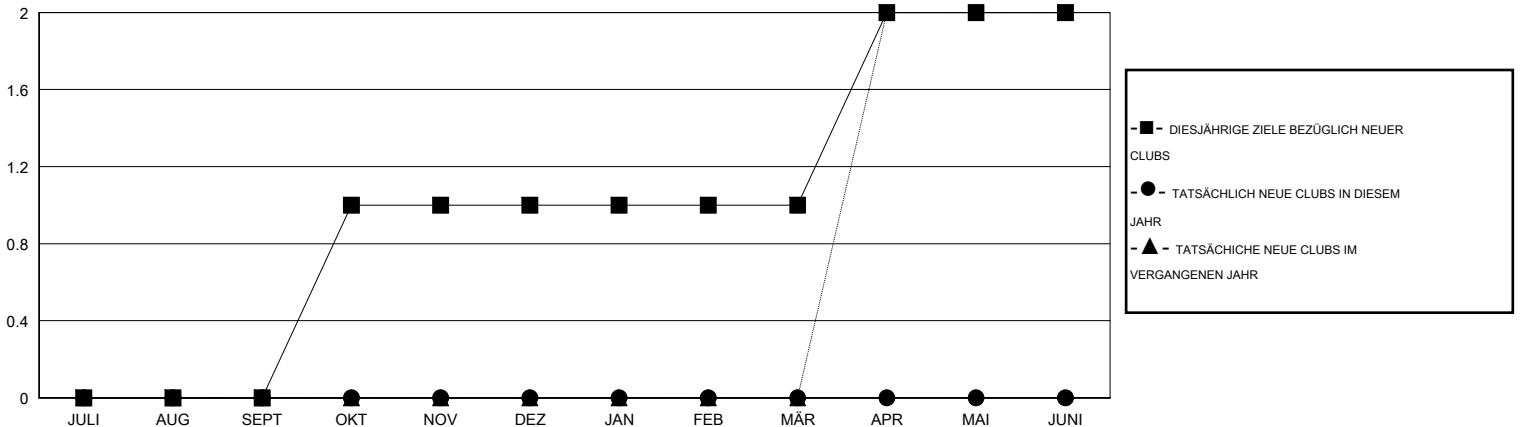

MONTHLY MEMBERSHIP PROGRESS REPORT

District 114 M

Results as of: 10/31/2016

GMT: Carl Robert Rettby

STANDORT AUSTRIA

GMT KONST. GEB.: 4

Clubs					Pro Mitglied				
ERGEBNISSE FÜR 2016-2017					ERGEBNISSE FÜR 2016-2017				
QUARTAL	ZIEL NEUE CLUBS	NEUE CLUBS	AUFGELOSTE CLUBS	NETTO-GEWINN/-VERLUST	QUARTAL	ZIEL NEUE MITGLIEDER	HINZUGEFÜGTE GRÜNDUNGS- UND NEUE MITGLIEDER	AUSGESCHIEDENE MITGLIEDER	NETTO-GEWINN/-VERLUST
JULI/AUG/SEPT	0	0	0	0	JULI/AUG/SEPT	0	18	34	-16
OKT/NOV/DEZ	1	0	0	0	OKT/NOV/DEZ	20	5	6	-1
JAN/FEB/MÄR	0	0	0	0	JAN/FEB/MÄR	10	0	0	0
APR/MAI/JUNI	1	0	0	0	APR/MAI/JUNI	20	0	0	0

ZIELE UND TATSÄCHLICHE NEUE CLUBS KUMULATIV

ZIELE UND TATSÄCHLICHE MITGLIEDER KUMULATIV

ABGEMELDETE CLUBS: 0	16 VON 91 CLUBS HABEN 1 ODER MEHR NEUE MITGLIEDER AUFGENOMMEN	GESCHLECHTERVERTEILUNG MANN 2,820 (88.65%) FRAU 361 (11.35%)
<u>AUSGETRETENE MITGLIEDER</u> VERSTORBEN 9 CLUB AUFGELOST 0 ANDERE 31 GESAMT 40	KLICKEN SIE HIER FÜR ANGABEN ZUM ZUSTAND DES CLUBS	FAMILIENMITGLIEDER 91 HAUSHALTSVORSTAND 42 NICHT-FAMILIENVORSTAND 49